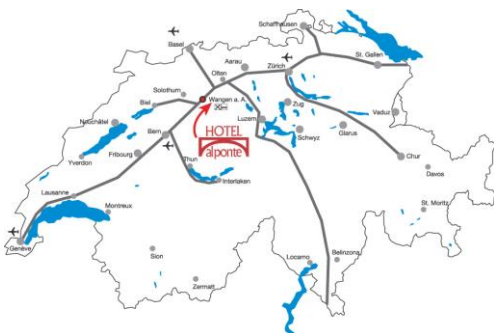

Situationsplan Hotel al ponte

Das Hotel al ponte in Wangen an der Aare/Wiedlisbach ist sehr zentral gelegen im Schweizer Mittelland direkt an der A1. Von Bern, Basel, Zürich und Luzern erreichen Sie uns innert 20-50 Minuten. Wir verfügen über 100 Parkplätze, die für unsere Gäste gratis sind.

Anreise mit dem Auto Autobahn A1 Bern-Zürich, Ausfahrt Wangen an der Aare/Wiedlisbach (Ausfahrt 42), Richtung Wangen an der Aare direkt auf der linken Seite.

Anreise mit ÖV Wangen an der Aare liegt an der SBB-Linie Olten-Solothurn, mit Anschluss an Zugverbindungen in die ganze Schweiz. Sie erreichen uns vom Bahnhof Wangen an der Aare innert 10-15 Minuten. Distanz 1.1 km.

Navigationsgeräte **Eingabe: Wangenstrasse 55, 4537 Wiedlisbach, Switzerland**
Koordinaten: 47°14'25"N, 7°39'10"O
Geocode: 47.240233, 7.653061

Hotel al ponte
Walker Gastro AG
Wangenstrasse 55
CH-3380 Wangen an der Aare/Wiedlisbach