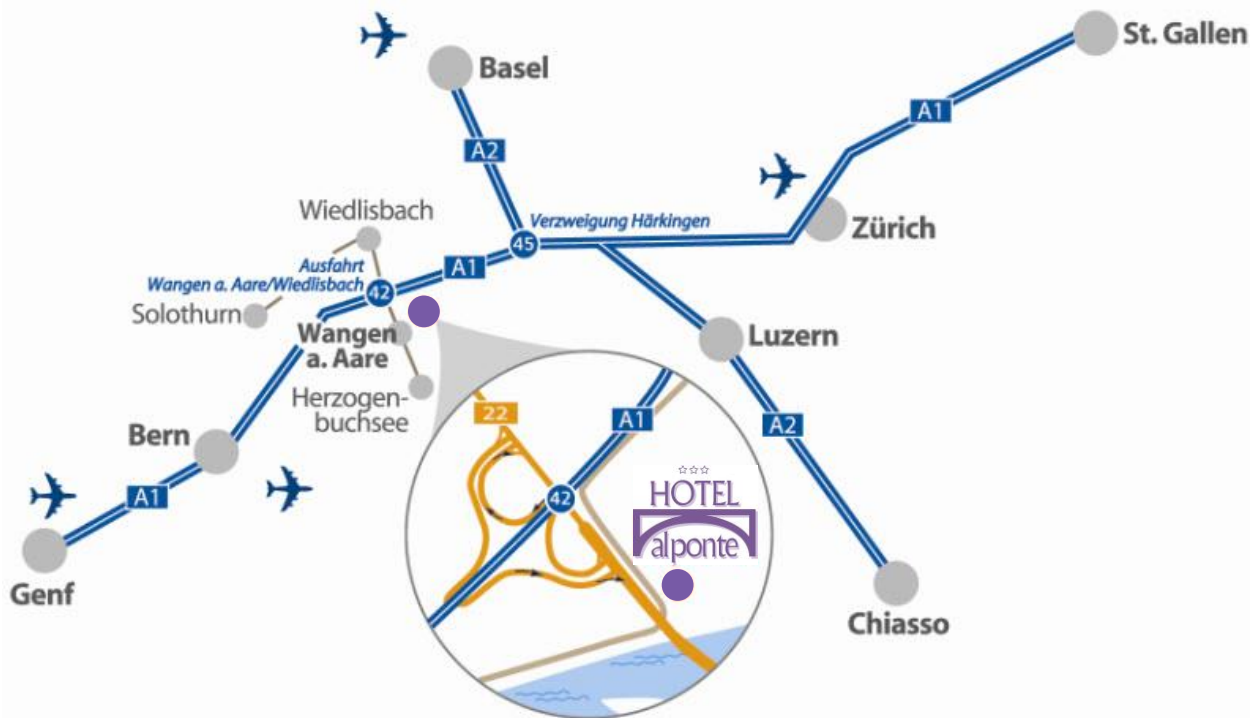

Situationsplan Hotel al ponte

Das Hotel al ponte in Wangen an der Aare/Wiedlisbach ist sehr zentral gelegen im Schweizer Mittelland direkt an der A1. Von Bern, Basel, Zürich und Luzern erreichen Sie uns innert 20-50 Minuten. Wir verfügen über 100 Parkplätze, die für unsere Gäste gratis sind.

Anreise mit dem Auto Autobahn A1 Bern-Zürich, Ausfahrt Wangen an der Aare/Wiedlisbach (Ausfahrt 42), Richtung Wangen an der Aare direkt auf der linken Seite.

Anreise mit ÖV Wangen an der Aare liegt an der SBB-Linie Olten-Solothurn, mit Anschluss an Zugverbindungen in die ganze Schweiz. Sie erreichen uns vom Bahnhof Wangen an der Aare innert 10-15 Minuten. Distanz 1.1 km.

Navigationsgeräte **Eingabe: Wangenstrasse 55, 4537 Wiedlisbach, Switzerland**
Koordinaten: 47°14'25"N, 7°39'10"O
Geocode: 47.240233, 7.653061

Hotel al ponte
Walker Gastro AG
Wangenstrasse 55
CH-3380 Wangen an der Aare/Wiedlisbach