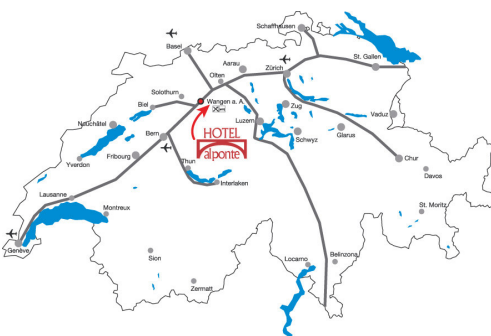

# Situationsplan Hotel al ponte

*leicht zu finden*

Wangenstrasse 55  
3380 Wangen an der Aare  
Schweiz

Tel +41 (0)32 636 54 54  
Fax +41 (0)32 636 54 55

info@alponte.ch  
www.alponte.ch

Das Hotel al ponte in Wangen an der Aare/Wiedlisbach ist zentral gelegen im Schweizer Mittelland direkt an der A1 und mitten in einem abwechslungsreichen Erholungsgebiet mit ausgebauten Rad- und Wanderwegen. Bern, Basel, Zürich und Lucerne sind in 20-50 Minuten erreichbar. Ausreichend Gratis-Parkplätze sind vorhanden.

Centrally located meeting point 20 to 50 minutes by car from Berne, Zurich, Basel and Lucerne. A1 motorway exit Wangen an der Aare.

## Unser Standort

Autobahn A1 Bern-Zürich, Ausfahrt Wangen an der Aare/Wiedlisbach, Exit 42, Richtung Wangen an der Aare direkt auf der linken Seite.

Wangen an der Aare liegt an der SBB-Linie Olten-Biel, mit Anschluss an die Zugverbindungen in die ganze Schweiz.

## Navigationsgeräte

Eingabe: Wangenstrasse 55, 4537 Wiedlisbach, Switzerland

Koordinaten: 47°14'25"N, 7°39'10"O

Geocode: 47.240233, 7.653061

Hotel al ponte  
Walker Gastro AG  
Wangenstrasse 34  
CH-3380 Wangen an der Aare/Wiedlisbach