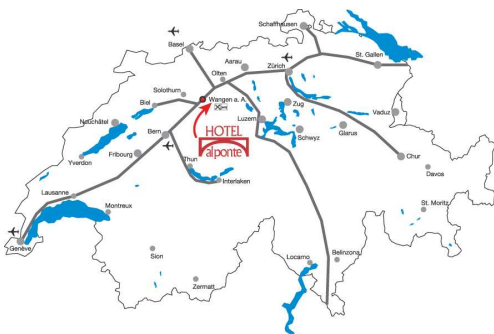

Situationsplan Hotel al ponte

Unser Standort Autobahn A1 Bern-Zürich, Ausfahrt Wangen an der Aare/Wiedlisbach, Exit 42, Richtung Wangen an der Aare direkt auf der linken Seite.
Wangen an der Aare liegt an der SBB-Linie Olten-Biel, mit Anschluss an die Zugverbindungen in die ganze Schweiz.

Navigationsgeräte Eingabe: Wangenstrasse 55, 4537 Wiedlisbach, Switzerland
Koordinaten: 47°14'25"N, 7°39'10"O
Geocode: 47.240233, 7.653061

Hotel al ponte
Walker Gastro AG
Wangenstrasse 55
CH-3380 Wangen an der Aare/Wiedlisbach