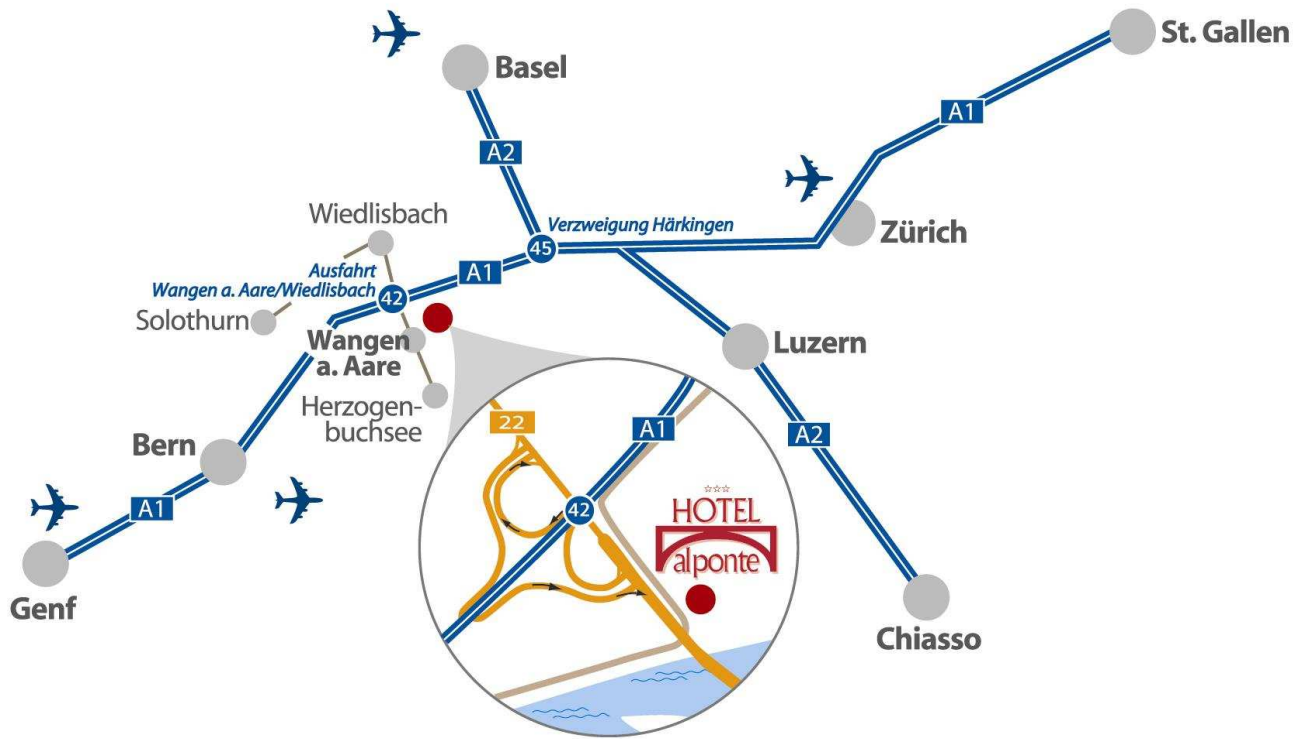

Situationsplan Hotel al ponte

Unser Standort Autobahn A1 Bern-Zürich, Ausfahrt Wangen an der Aare/Wiedlisbach, Exit 42, Richtung Wangen an der Aare direkt auf der linken Seite.
Wangen an der Aare liegt an der SBB-Linie Olten-Biel, mit Anschluss an die Zugverbindungen in die ganze Schweiz.

Navigationsgeräte Eingabe: Wangenstrasse 55, 4537 Wiedlisbach, Switzerland
Koordinaten: 47°14'25"N, 7°39'10"O
Geocode: 47.240233, 7.653061

Hotel al ponte
Walker Gastro AG
Wangenstrasse 55
CH-3380 Wangen an der Aare/Wiedlisbach